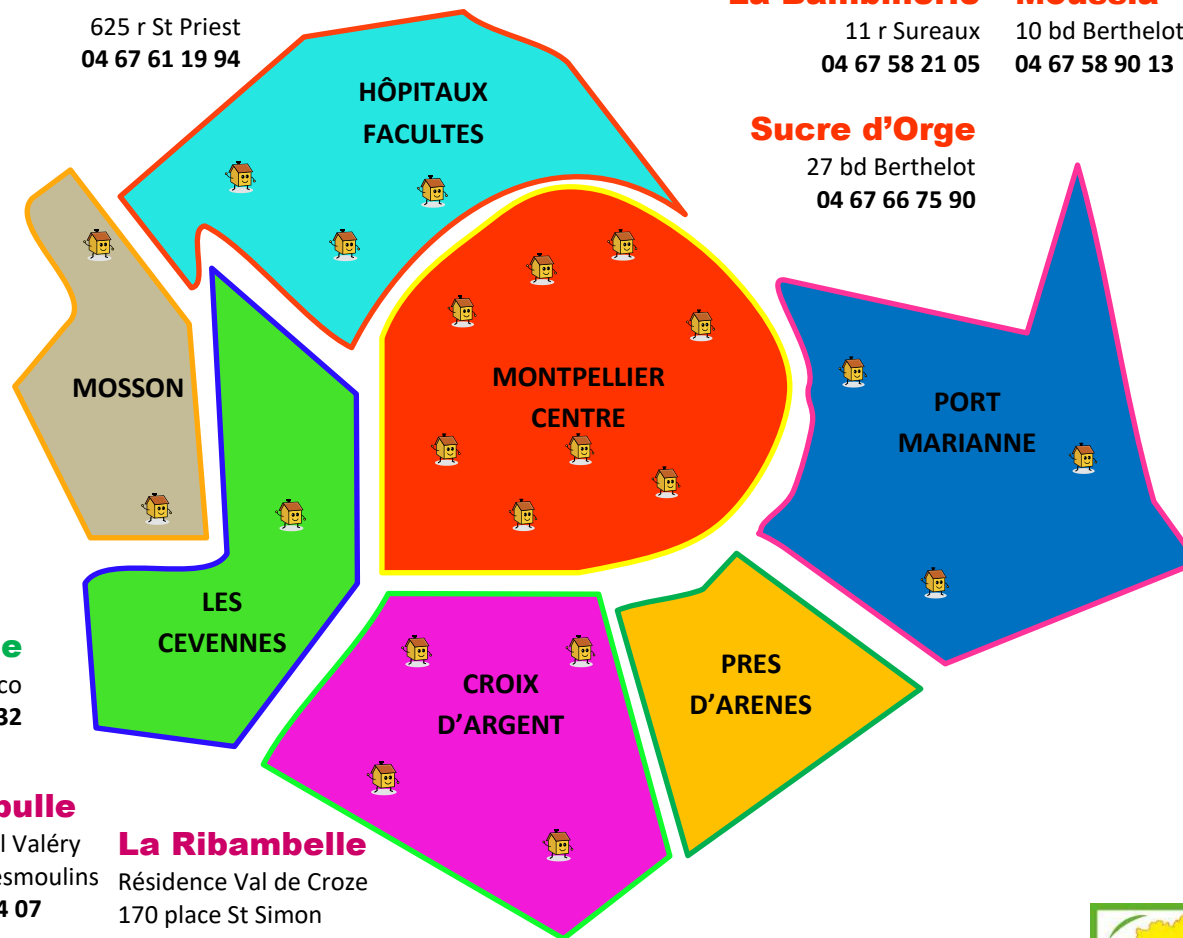

Les Lilas

191 rue Aragon
04 67 85 75 15

Ricochet

134 rue d'Astier de la Vigerie
04 67 79 96 20

Les Infantines

35 rue André Malraux
04 99 74 94 35